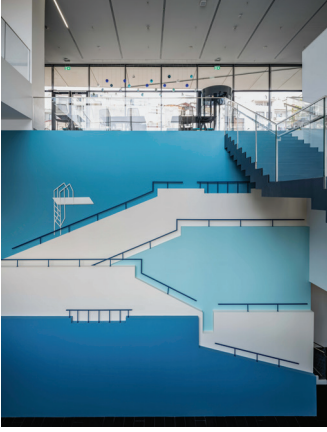

Nermin Er
Havuz Isısı, 2026
Duvar üzerine alçıpan ve
metal ile rölyef
8,5 x 10,3 m
Fotoğraf: Murat Germen

Nermin Er
Pool Temperature, 2026
Wall relief with plasterboard
and metal
8.5 x 10.3 m
Photo: Murat Germen