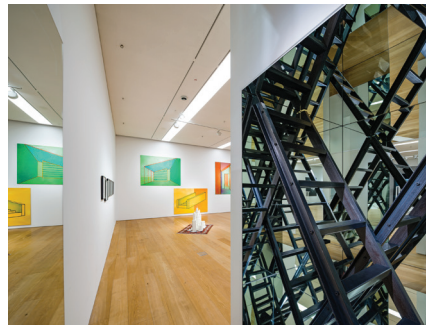

Yapım Aşamasında | Work in Progress
Küratör | Curator: Emre Baykal

Yapım Aşamasında
Sergiden görünüm
Küratör: Emre Baykal
Arter, 2026
Fotoğraflar: Murat Germen

Work in Progress
Exhibition view
Curator: Emre Baykal
Arter, 2026
Photos: Murat Germen