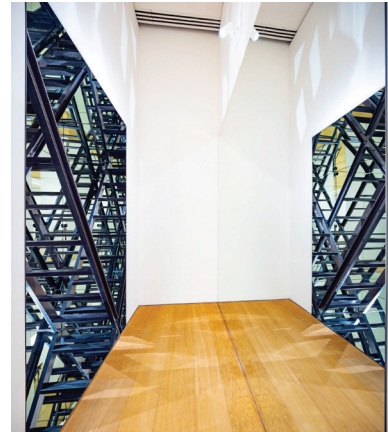

Canan Tolon
Acil Çıkış, 2007 [2026]
Ayna, demir merdiven
230 x 120 x 150 cm
Arter Koleksiyonu
Fotoğraf: Murat Germen

Canan Tolon
Emergency Exit, 2007
[2026]
Mirror, steel ladder
230 x 120 x 150 cm
Arter Collection
Photo: Murat Germen