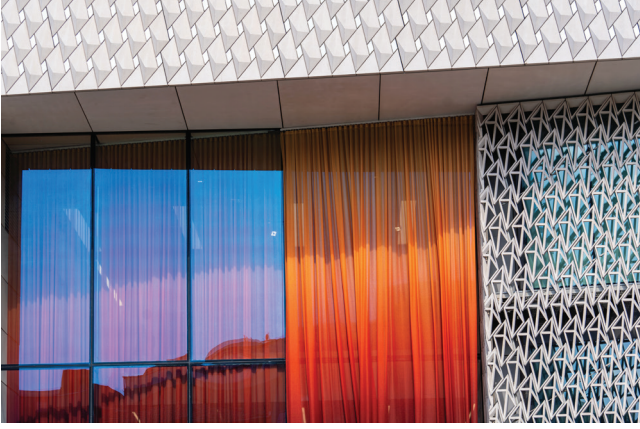

Yapım Aşamasında | Work in Progress
Küratör | Curator: Emre Baykal

Lucia Koch
Dolapdere Süiti (Hava Isısı
serisinden) (detay), 2026
Polyester kumaş üzerine
süblimasyon baskı
Değişken boyutlar
Carlier Gebauer Gallery ve
sanatçının izniyle
Fotoğraflar: Fırat Rüzgar