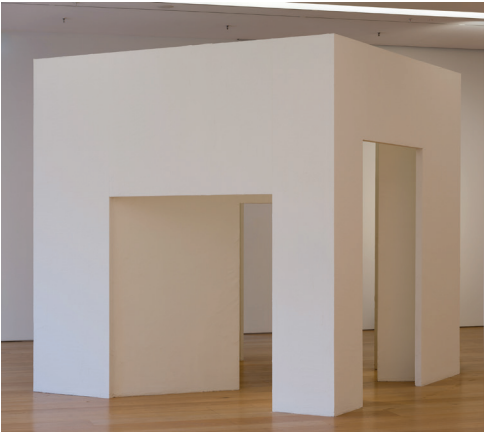

Füsun Onur
İsimsiz
1972 [2014, 2026]
Ahşap, alçı
3 x 3 x 3 m
Arter Koleksiyonu
Fotoğraf: Murat Germen