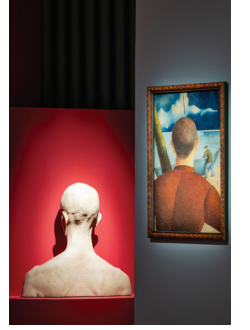

Farz Et Ki Sen Yoksun | Suppose You Are Not
Küratör | Curator: Selen Ansen

Farz Et Ki Sen Yoksun
Sergiden görünüm
Küratör: Selen Ansen
Arter, 2024
Fotoğraf: Orhan Cem Çetin

Suppose You Are Not
Exhibition view
Curator: Selen Ansen
Arter, 2024
Photo: Orhan Cem Çetin

Farz Et Ki Sen Yoksun | Suppose You Are Not
Küratör | Curator: Selen Ansen

David Buckingham

Kovboy Ray Kelly'ye Göre Dünya, 2015
Kesilmiş ve kaynaklanmış buluntu metal
48 x 127 x 7,6 cm
Fotoğraf: Orhan Cem Çetin

David Buckingham

The World According to Cowboy Ray Kelly, 2015
Cut and welded found metal
48 x 127 x 7,6 cm
Photo: Orhan Cem Çetin

Daphne Wright

Mutfak Masası, 2014
Elle boyanmış
Jesmonit Figürler: 105 x 65 x 70 cm, 60 x 45 x 45 cm,
Sandalyeler: her biri 90 x 40 x 40 cm,
Masa: 76 x 100 x 190 cm
Fotoğraf: Orhan Cem Çetin