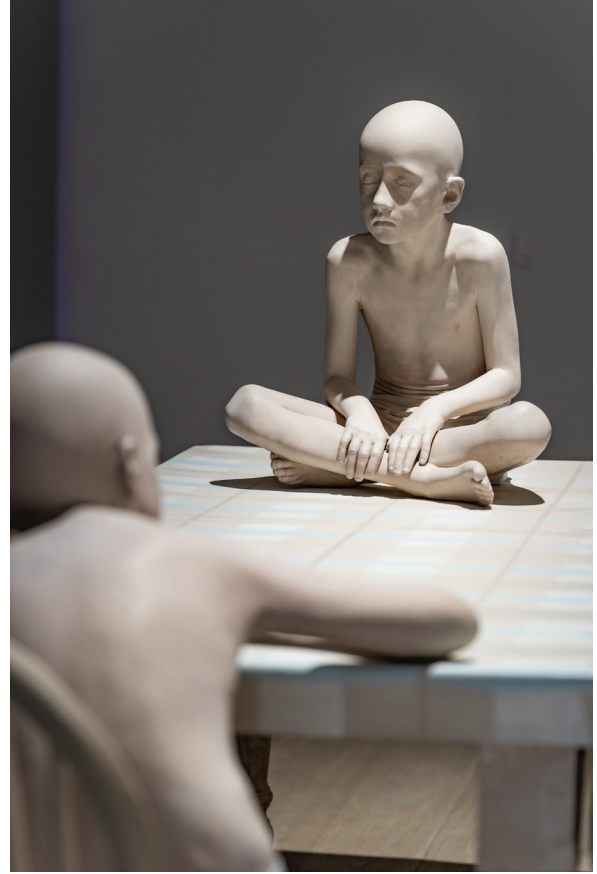

Farz Et Ki Sen Yoksun | Suppose You Are Not
Küratör | Curator: Selen Ansen

Farz Et Ki Sen Yoksun
Sergiden görünüm
Küratör: Selen Ansen
Arter, 2024
Fotoğraf: Orhan Cem Çetin

Suppose You Are Not
Exhibition view
Curator: Selen Ansen
Arter, 2024
Photo: Orhan Cem Çetin

Farz Et Ki Sen Yoksun | Suppose You Are Not
Küratör | Curator: Selen Ansen

David Buckingham

Kovboy Ray Kelly'ye Göre Dünya, 2015
Kesilmiş ve kaynaklanmış buluntu metal
48 x 127 x 7,6 cm
Fotoğraf: Orhan Cem Çetin

David Buckingham

The World According to Cowboy Ray Kelly, 2015
Cut and welded found metal
48 x 127 x 7,6 cm
Photo: Orhan Cem Çetin

Daphne Wright

Mutfak Masası, 2014
Elle boyanmış
Jesmonit Figürler: 105 x 65 x 70 cm, 60 x 45 x 45 cm,
Sandalyeler: her biri 90 x 40 x 40 cm,
Masa: 76 x 100 x 190 cm
Fotoğraf: Orhan Cem Çetin